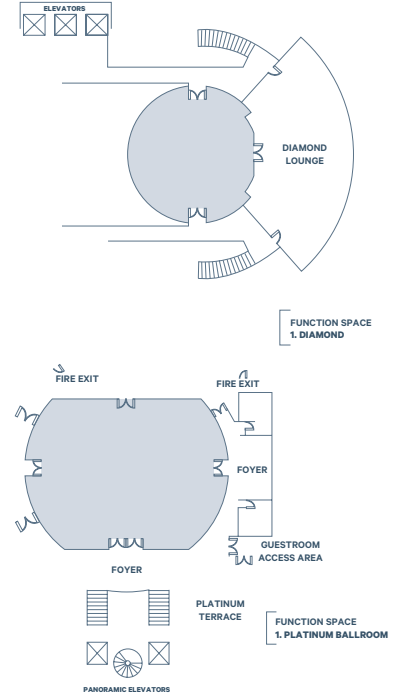

ROOM DIMENSIONS AND SEATING CAPACITY

	DIM. (L X W)	AREA(m ²)	HEIGHT(m)	BANQ.	THTR.	CABARET	REC.	CLASS	U-SHAPE	DINNER DANCE	BOARD
PLATINUM BALLROOM	19 x 5.5 m	293	4	190	400	190	300	160	80	160	80
IRIDIUM GRAND BALLROOM	30 x 17.8 m	530	3.35	265	250	140	400	120	50	230	-
DIAMOND	8 x 2.5 m	54	3	36	50	30	50	30	24	24	20
KANSAS	6.9 x 5.2 m	35	3.1	24	32	16	20	16	16	16	14
NEVADA	6.9 x 5.6 m	39	3.2	36	35	30	30	20	20	-	18
OREGON	7.6 x 6.1 m	42	3.15	36	35	30	30	18	18	30	16
FLORIDA	8.9 x 6.2 m	55	3.1	48	70	40	60	30	25	40	24
COLORADO	13.1 x 6.5 m	85	3	60	90	50	80	40	40	50	34
ARIZONA	13.1 x 6.8 m	89	3	60	90	50	80	40	40	50	34
BOARDROOM	6.6 x 4.9 m	31	-	-	-	-	-	-	-	-	12
CALIFORNIA	6.3 x 2.8 m	17.5	-	-	12	-	-	8	-	-	8