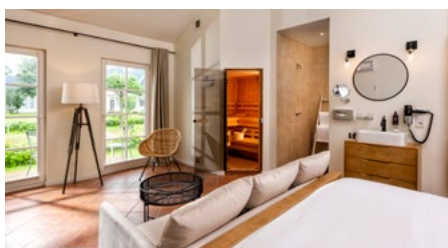

ROOM	SIZE M²	CEILING HEIGHT	U-SHAPE	BLOCK	ROWS OF CHAIRS	PARLIAMENTARY SEATING	CABARET-STYLE SEATING	BANQUET-STYLE SEATING
EVENT CENTRE UPPER FLOOR								
Theodor Fontane I	64	3.40	24	19	40	27	24	32
Theodor Fontane II	64	3.40	24	19	40	27	24	32
Theodor Fontane III	64	3.40	24	19	40	27	24	32
Theodor Fontane IV	64	3.40	24	19	40	27	24	32
Theodor Fontane V	128	-	-	-	-	-	-	-
Theodor Fontane I+II	128	3.40	44	39	100	63	56	64
Theodor Fontane III+IV	128	3.40	44	39	100	63	56	64
Theodor Fontane I-V	384	3.40	72	-	300	203	168	192
Theodor Fontane I+II+V	255	3.40	54	-	220	140	112	128
EVENT CENTRE TERRACE LEVEL								
Thomas Mann	33	3.05	15	15	20	15	12	16
Erich Kästner	33	3.05	15	15	20	15	12	16
Friedrich Schiller	52	3.05	22	19	35	24	18	24
Johann W. v. Goethe	107	3.05	30	27	50	36	24	32
Berthold Brecht	33	3.05	15	15	30	15	12	16
Kurt Tucholsky	33,00	3,05	15	15	20	15	12	16