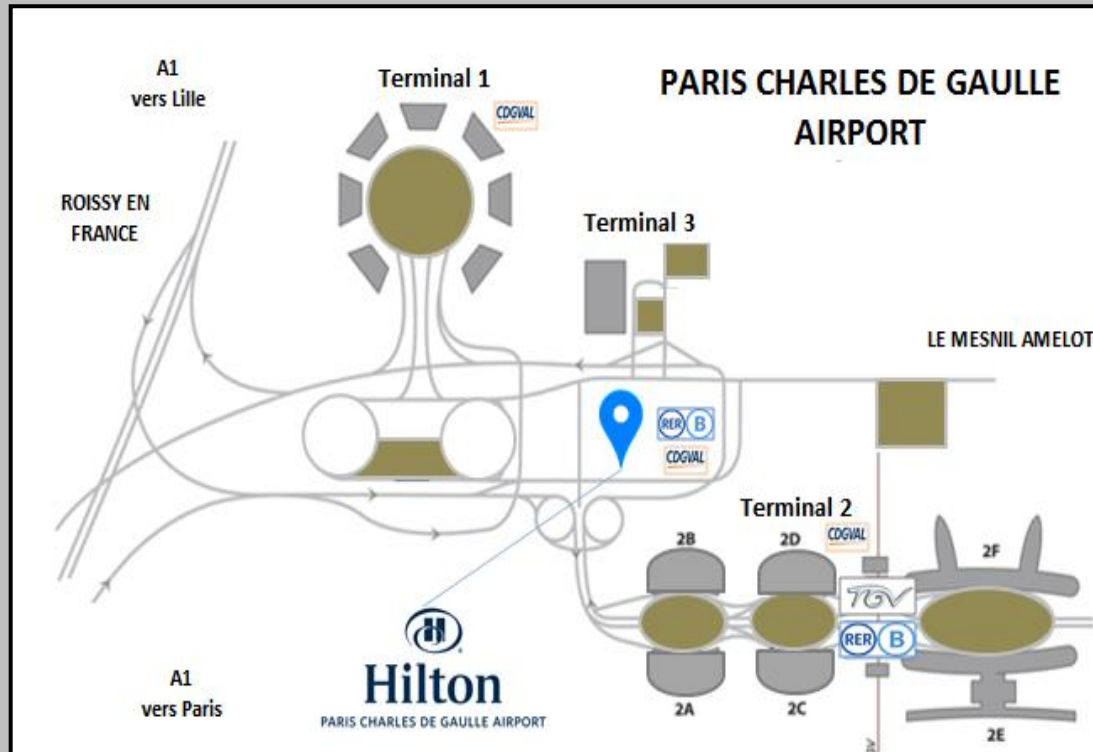

HILTON PARIS CHARLES DE GAULLE AIRPORT

Hilton

PARIS CHARLES DE GAULLE AIRPORT

L'Hotel en quelques mots

- 392 chambres dont 277 standards
- 24 salles de réunion à la lumière du jour
- 1 plénière de 700m²
- 1 Business Center
- Bar & Restaurant Skylight
- 100 places de parking
- Piscine / Sauna / Centre de Fitness
- Executive lounge
- Navette privée toutes les 15 minutes
- A 35 minutes de Paris Centre

L'Emplacement

Situé à **2 minutes à pied de l'hôtel**, le RER B rejoint Paris en 35 minutes.

Notre **navette gratuite** relie l'hôtel au terminal 2 toutes les 15 minutes (de 6.00 to 22.45 et sur demande en dehors de cette plage horaire.)

En voiture depuis Paris

30 minutes en voiture, autoroute A1 direction Lille, sortie « Aéroport Roissy Charles de Gaulle »

L'hôtel dispose d'un **parking couvert de 100 places**.

La gare SNCF Paris-Charles de Gaulle est située dans **le terminal 2**.

Cette **navette gratuite** dessert les différents terminaux de l'aéroport toutes les 4 minutes de 4.00 à 1.00

Les Chambres Standards

Les Chambres Executives

Executive Lounge

Le Foyer Concorde

La Plénière Concorde