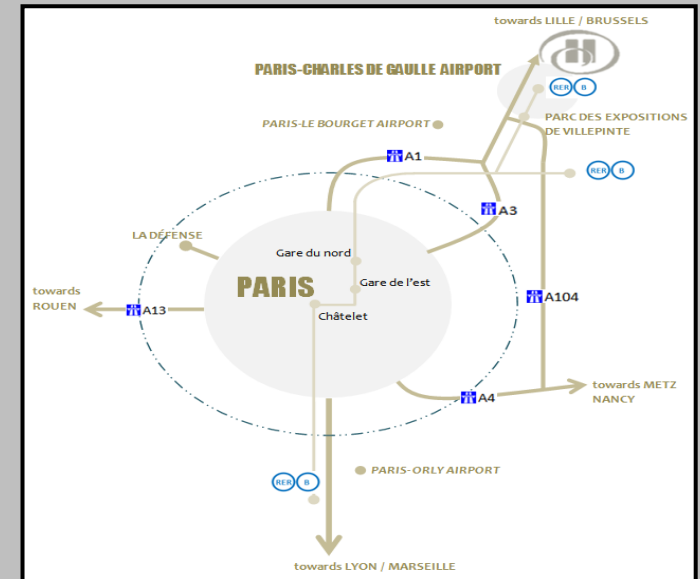

HILTON PARIS CHARLES DE GAULLE AIRPORT

Hilton

PARIS CHARLES DE GAULLE AIRPORT

L'Hotel en quelques mots

- 392 chambres dont 277 standards
- 24 salles de réunion à la lumière du jour
- 1 plénière de 700m²
- 1 Business Center
- Bar & Restaurant Skylight
- 100 places de parking
- Piscine / Sauna / Centre de Fitness
- Executive lounge
- Navette privée toutes les 15 minutes
- A 35 minutes de Paris Centre

L'Emplacement

Situé à **2 minutes à pied de l'hôtel**, le RER B rejoint Paris en 35 minutes.

Notre **navette gratuite** relie l'hôtel au terminal 2 toutes les 15 minutes (de 6.00 to 22.45 et sur demande en dehors de cette plage horaire.)

En voiture depuis Paris

30 minutes en voiture, autoroute A1 direction Lille, sortie « Aéroport Roissy Charles de Gaulle »

L'hôtel dispose d'un **parking couvert de 100 places**.

La gare SNCF Paris-Charles de Gaulle est située dans **le terminal 2**.

Cette **navette gratuite** dessert les différents terminaux de l'aéroport toutes les 4 minutes de 4.00 à 1.00

Les Chambres Standards

Les Chambres Executives

Executive Lounge

Le Foyer Concorde

La Plénière Concorde