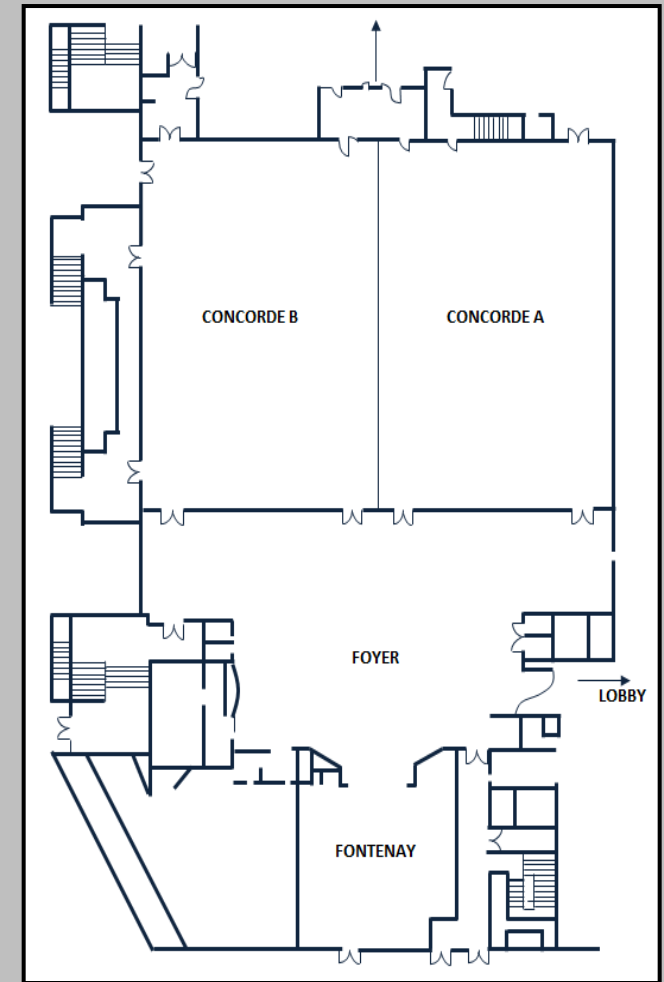

Le Hilton Meetings

Les Salles de réunion

Sydney

Chambre en sous-commission

New Orleans

Les Salles de réunion

1^{er} ETAGE

REZ-DE-CHAUSSEE

Nos 24 salles de réunion sont modulables, bénéficient de la lumière du jour et peuvent accueillir jusqu'à 800 personnes (la capacité diffère en fonction de la mise en place demandée.)

Le Bar

Le Bar

Le Restaurant