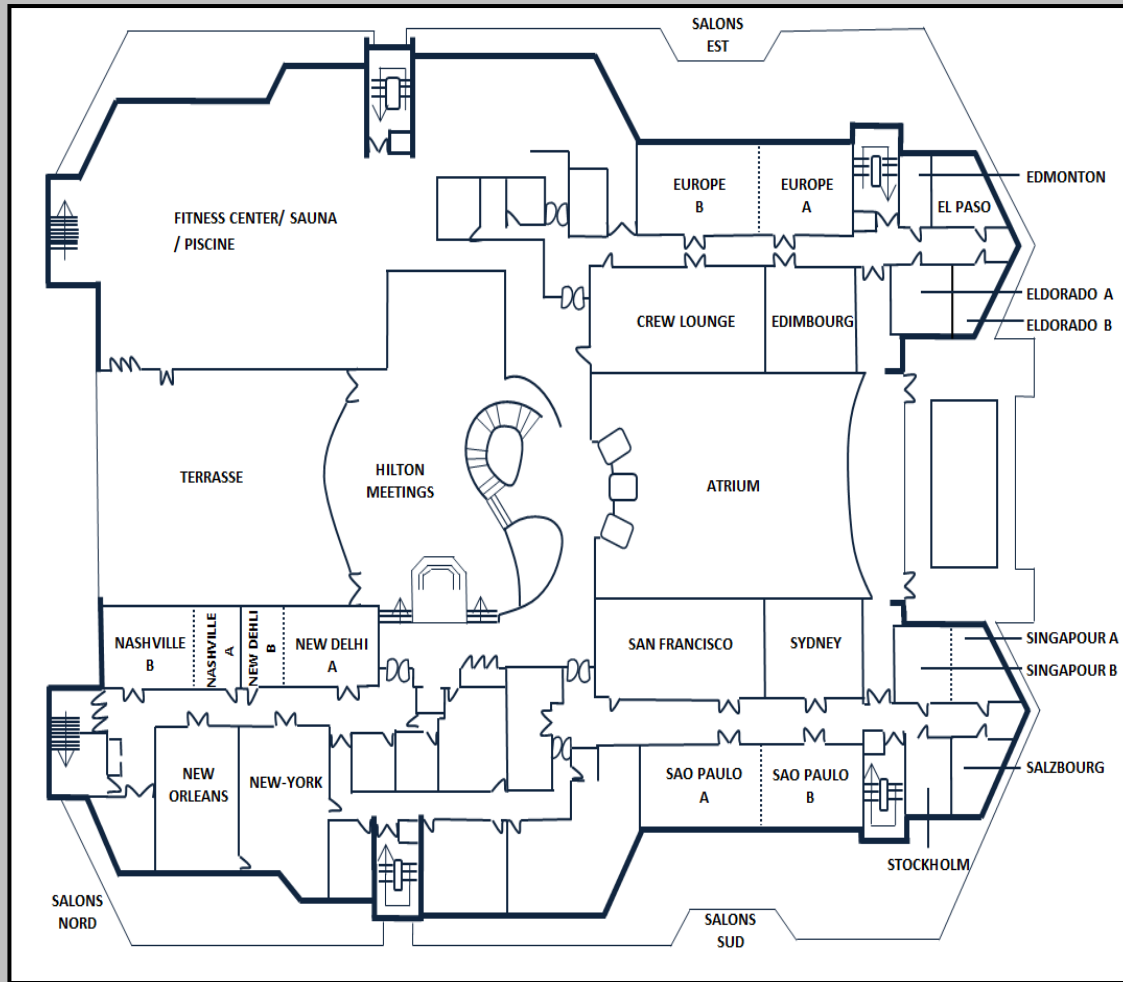

Le Hilton Meetings

Les Salles de réunion

Sydney

Chambre en sous-commission

New Orleans

Les Salles de réunion

1^{er} ETAGE

REZ-DE-CHAUSSEE

Nos 24 salles de réunion sont modulables, bénéficient de la lumière du jour et peuvent accueillir jusqu'à 800 personnes (la capacité diffère en fonction de la mise en place demandée.)

Le Bar

Le Bar

Le Restaurant