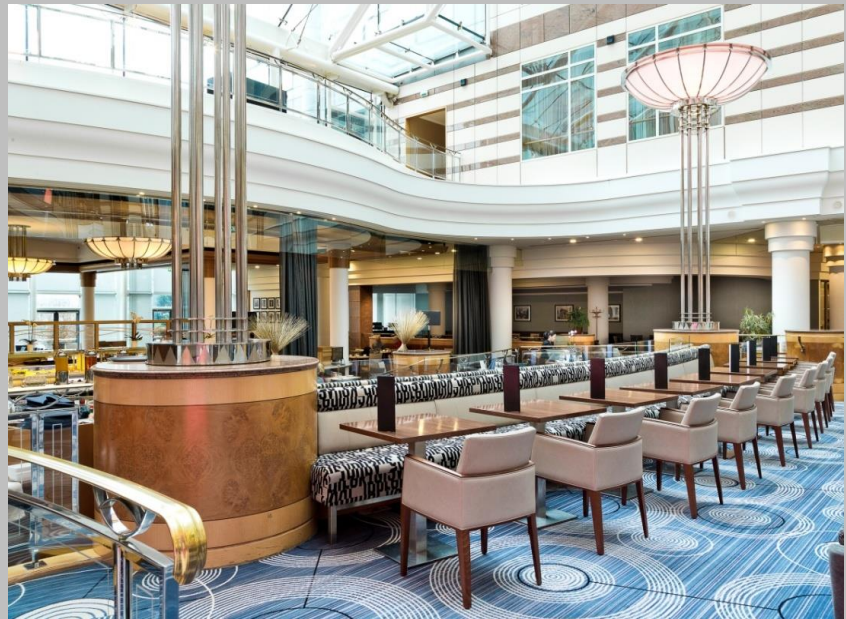

Le Hilton Meetings

Les Salles de réunion

Sydney

Chambre en sous-commission

New Orleans

Les Salles de réunion

1^{er} ETAGE

REZ-DE-CHAUSSEE

Nos 24 salles de réunion sont modulables, bénéficient de la lumière du jour et peuvent accueillir jusqu'à 800 personnes (la capacité diffère en fonction de la mise en place demandée.)

Le Bar

Le Bar

Le Restaurant