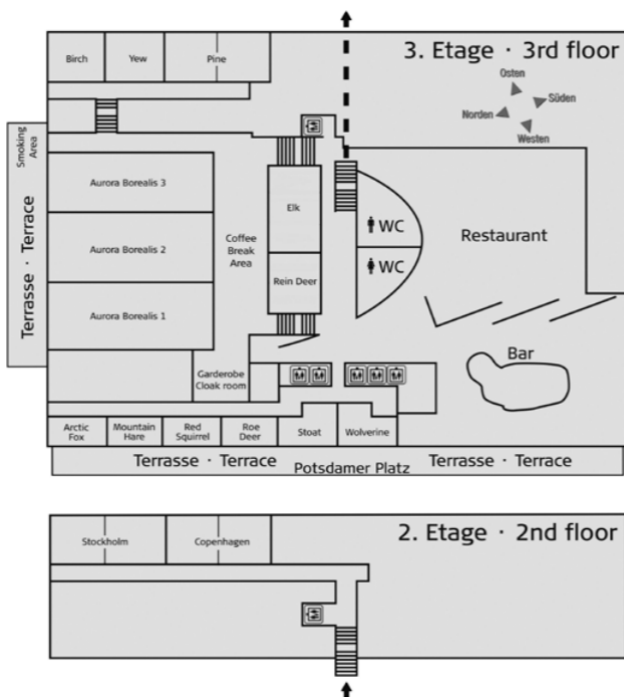

Scandic

IHR TAGUNGORT IN BERLIN

SCANDIC BERLIN POTSDAMER PLATZ

Übersicht Tagungsräume

RAUM	QM	LÄNGE, BREITE, HÖHE	BLOCK	U-FORM	CLASS ROOM	THEATER	BANKETT	CABERET
Wolverine	30	7,80 x 3,80 x 2,70	12	-	8	25	10	7
Stoat	30	7,90 x 3,80 x 2,70	12	-	8	25	10	7
Roe Deer	29	7,90 x 3,70 x 2,70	12	-	8	20	-	-
Red Squirrel	29	7,90 x 3,70 x 2,70	12	-	8	20	-	-
Mountain Hare	29	7,90 x 3,70 x 2,70	12	-	8	20	-	-
Arctic Fox	27	7,30 x 3,70 x 2,70	8	-	-	-	-	-
Elk	82	11,60 x 7,10 x 2,90	28	32	49	56	40	28
Rein Deer	59	8,30 x 7,10 x 2,90	16	16	24	40	30	21
Birch	45	7,30 x 6,20 x 2,90	18	16	21	35	20	14
Yew	49	7,90 x 6,20 x 2,90	18	16	21	35	20	14
Birch + Yew	95	15,30 x 6,20 x 2,90	36	36	56	85	50	35
Pine	90	14,40 x 6,20 x 2,90	36	36	56	85	50	35
Pine 1	45	7,20 x 6,20 x 2,90	18	14	18	36	20	14
Pine 2	41	6,60 x 6,20 x 2,90	18	14	18	36	20	14
Stockholm	107	15,80 x 6,80 x 2,80	36	36	56	85	50	35
Stockholm 1	52	7,70 x 6,80 x 2,80	18	18	28	36	20	14
Stockholm 2	53	7,80 x 6,80 x 2,80	18	19	28	36	20	14
Copenhagen	98	14,40 x 6,80 x 2,80	36	36	56	85	50	35
Copenhagen 1	42	6,20 x 6,80 x 2,80	18	16	21	21	20	14
Copenhagen 2	49	7,20 x 6,80 x 2,80	18	18	21	28	20	14
Aurora Borealis 3	164	19,70 x 8,35 x 4,00	46	52	100	150	80	70
Aurora Borealis 2	195	19,70 x 9,90 x 4,00	50	52	120	180	100	91
Aurora Borealis 1	162	19,70 x 8,30 x 4,00	46	52	100	150	80	70
Aurora Borealis 1-3	526	19,70 x 26,70 x 4,00	80	90	300	550	360	252
Aurora Borealis 2-3	360	19,70 x 18,30 x 4,00	55	70	200	380	230	161
Aurora Borealis 1-2	360	19,70 x 18,30 x 4,00	55	70	200	380	230	161

Scandic

IHR TAGUNGORT IN BERLIN SCANDIC BERLIN POTSDAMER PLATZ

Weitere Services und Leistungen

- Wir sind ein bargeldloses Hotel
- Scandic 24h-Shop in der Lobby
- Fitnessbereich
- Fahrradverleih

Raumplan Tagungsbereich