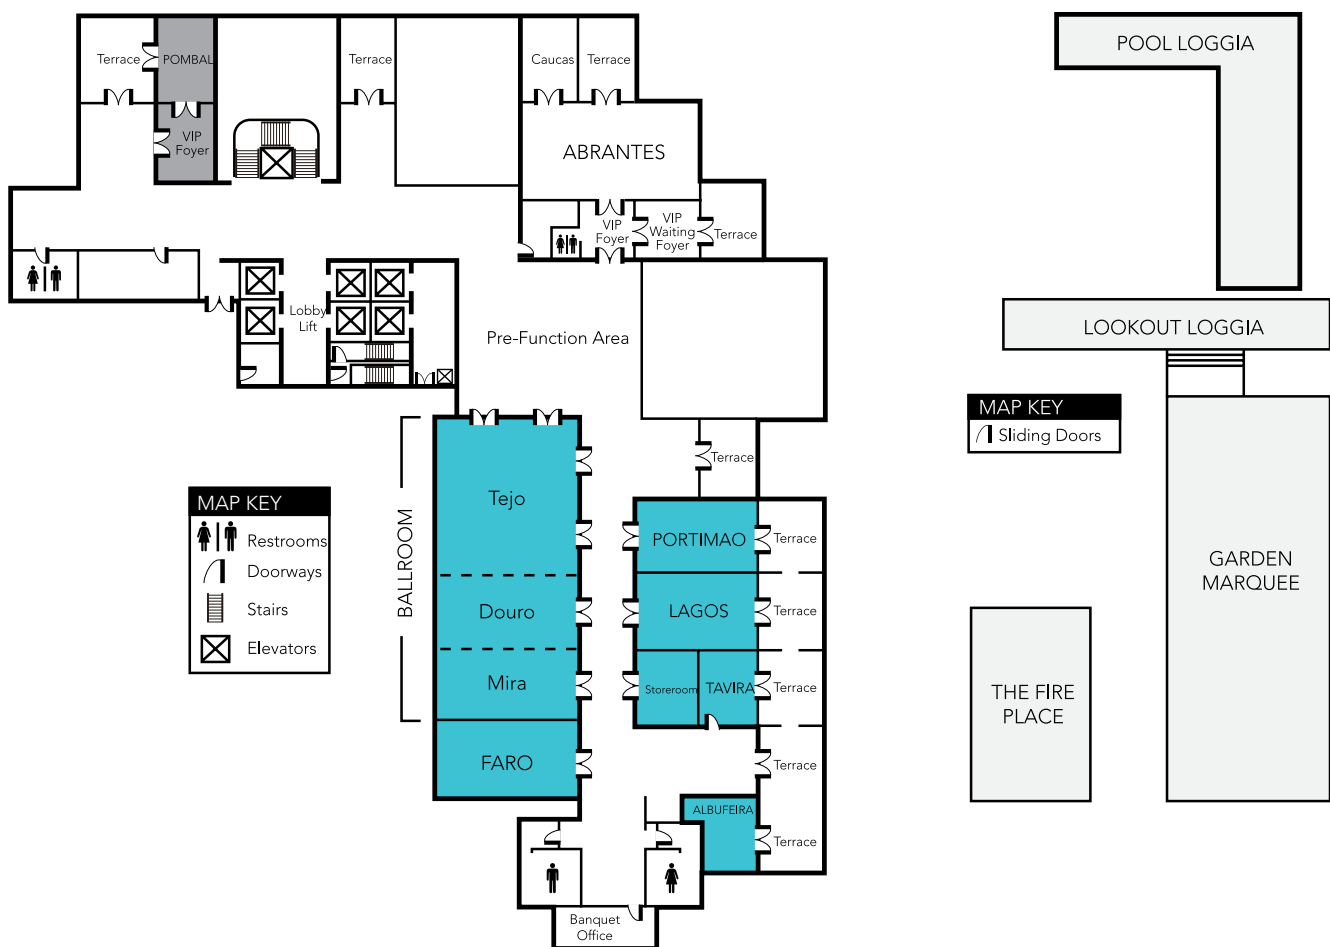

GRAND COLOANE RESORT

Meetings & Events

The Grand Coloane Resort offers a total of 12 meeting rooms with many opening out to a terrace overlooking the South China Sea and Hac Sa Beach. Additionally, the Garden Marquee is the only structure of its kind in Macau and an ideal venue for weddings, product launches and meetings.

會議及宴會

鷺環海天度假酒店共有12間會議室，配備露台及面向南中國海或黑沙海灘。其中全澳門獨有的花園天幕更是理想的會議產品展銷或婚宴場地

GRAND COLOANE RESORT

鷺環海天度假酒店

1918 Estrada de Hac Sa, Coloane, Macau

澳門路環黑沙馬路1918號

T 853 2887 1111 F 853 2887 1122

E sales@grandcoloane.com

www.grandcoloane.com

GRAND COLOANE RESORT

FLOOR PLANS & CAPACITY CHART

平面圖及容量表

FUNCTION ROOM NAME 會議室	TOTAL AREA 總面積		DIMENSIONS (L X W) 尺寸 (長 X 寬)		CEILING HEIGHT 高度		CLASSROOM 課室式	THEATER 劇院式	BANQUET 宴會式	RECEPTION 招待會型	U-SHAPE U型	HOLLOW SQUARE 中空型
INDOOR FUNCTION VENUE 室內場地	SQ. METRES 平方米	SQ. FEET 平方呎	METRES 米	FEET 呎	METRES 米	FEET 呎						
■ GARDEN MARQUEE	300	3,229	30 X 10	98.4 X 31.49	3	10	160	252	240	360	81	90
■ BALLROOM	208	2,243	21.7 X 9.6	71.2 X 31.5	2.8	9	120	216	192	250	63	74
■ TEJO	104	1,115	10.8 X 9.6	35.4 X 31.5	2.8	9	45	96	60	120	30	36
■ DOURO	53	567	5.5 X 9.6	18 X 31.5	2.8	9	30	56	24	60	19	22
■ MIRA	50	539	5.2 X 9.6	17.1 X 31.5	2.8	9	30	56	24	60	19	22
■ TEJO & DOURO	156	1,685	16.3 X 9.6	53.5 X 31.5	2.8	9	108	156	96	180	43	50
■ DOURO & MIRA	100	1,074	10.4 X 9.6	34.1 X 31.5	2.8	9	60	98	60	120	30	36
■ ABRANTES	93	998	12.9 X 7.2	42.3 X 23.6	2.8	9	42	82	60	110	32	36
■ POMBAL	22	241	5.6 X 4.1	18.4 X 13.1	2.8	9	8	—	—	—	—	—
■ FARO	46	485	9.6 X 4.7	31.5 X 15.4	2.8	9	24	42	24	45	18	26
■ LAGOS	43	460	8.2 X 5.2	26.9 X 17.1	2.8	9	18	36	24	40	16	20
■ PORTIMAO	43	460	8.2 X 5.2	26.9 X 17.1	2.8	9	18	36	24	40	16	20
■ ALBUFEIRA	21	231	5.2 X 4.1	17.1 X 13.5	2.8	9	—	15	12	—	8	8
OUTDOOR FUNCTION VENUE 室外場地												
■ POOL LOGGIA	283	3,045	69 X 4.1	226.4 X 13.5	3.1	10.2	—	—	204	400	—	—
■ THE FIRE PLACE	142	1,526	22.5 X 6.3	73.8 X 20.7	2.7	8.9	—	70	80	150	—	—
■ LOOKOUT LOGGIA	117	1,258	28.5 X 4.1	93.5 X 13.5	3.1	10.2	—	—	80	100	—	—