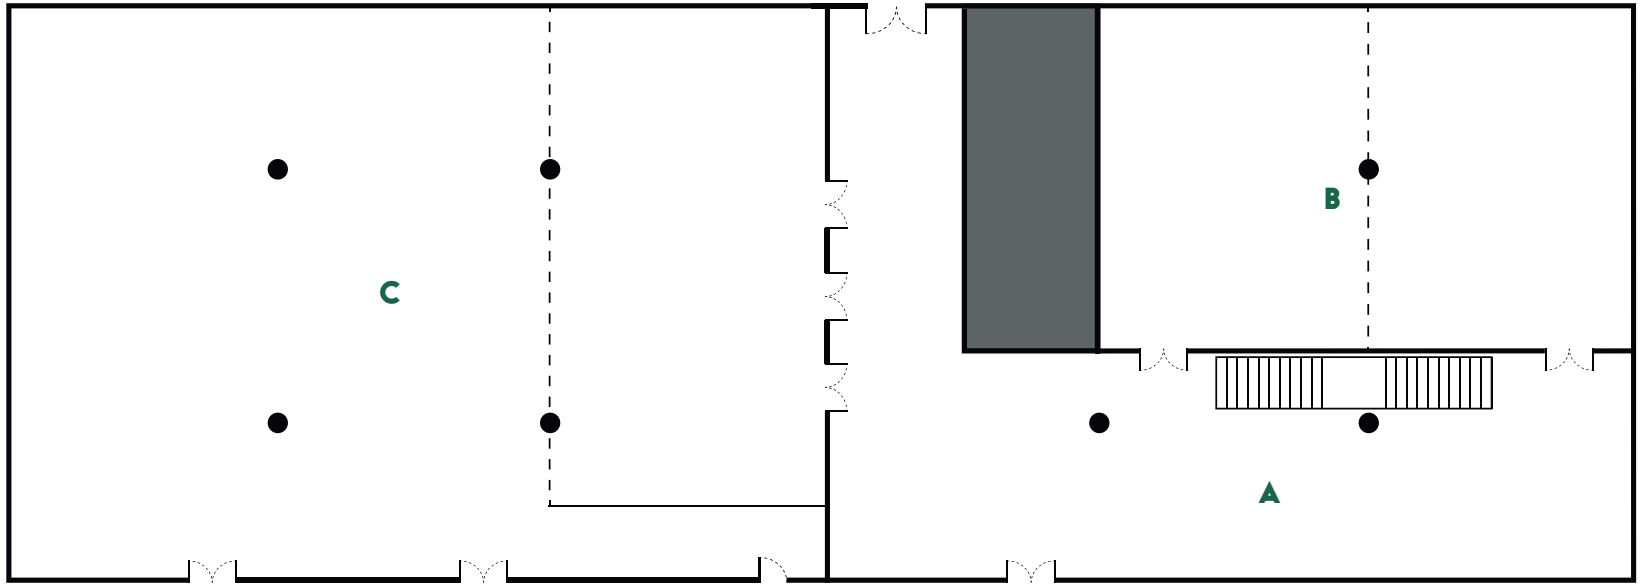

MONTE REAL

HOTEL • TERMAS • SPA

DISCOVERY HOTEL
MANAGEMENT

PISO • FLOOR 1

- A Sala • Meeting room Monte Real 1
- B Restaurante • Restaurant
- C Bar
- D Sala • Meeting room Monte Real 2A + 2B
- E Lounge Area
- F Sala • Meeting room Monte Real 3A + 3B
- G Sala • Meeting room Monte Real 4

PISO • FLOOR -1

- A Corporate Lounge
- B Sala • Meeting room Monte Real 5A + 5B
- C Sala • Meeting room Monte Real 6A + 6B

REUNIÕES

Sala Meeting Room	Medidas Measures	M ²	Plateia Theater	Escola School	"U"	Cabaret	Servido	Buffet
1	12,95 x 6,65	86	90	42	30	42	60	50
2 (A+B)	8,65 x 7,30	63	54	24	24	30	40	32
2A	4,60 x 7,30	33	26	12	12	14	-	-
2B	4,05 x 7,30	30	25	9	12*	14	-	-
3 (A+B)	6,50 x 7,30	47	40	18	18	24	30	24
3A	6,50 x 3,60	23	20	9	15	12	-	-
3B	6,50 x 3,60	23	18	6	9	12	-	-
4	7,50 x 3,60	26	-	-	10*	-	-	-
5 (A+B)	15,50 x 9,85	153	110	51	-	42	80	70
5A	7,75 x 9,85	76	60	36	24	28	-	-
5B	7,75 x 9,85	76	50	27	24	21	-	-
6 (A+B)	23,60 x 16,87	381	200	126	63 / 114**	126	180	160
6A	15,70 x 16,87	265	120	93	45	91	-	-
6B	7,90 x 14,73	116	80	45	36	42	-	-
Alfaias (interior)	14,90 x 7,70	114	-	-	-	-	50***	60****
Alfaias (exterior)	20 x 9	180	-	-	-	-	-	150****
Restaurante	-	220	-	-	-	-	100	90
Restaurante e Lounge	-	-	-	-	-	-	-	160