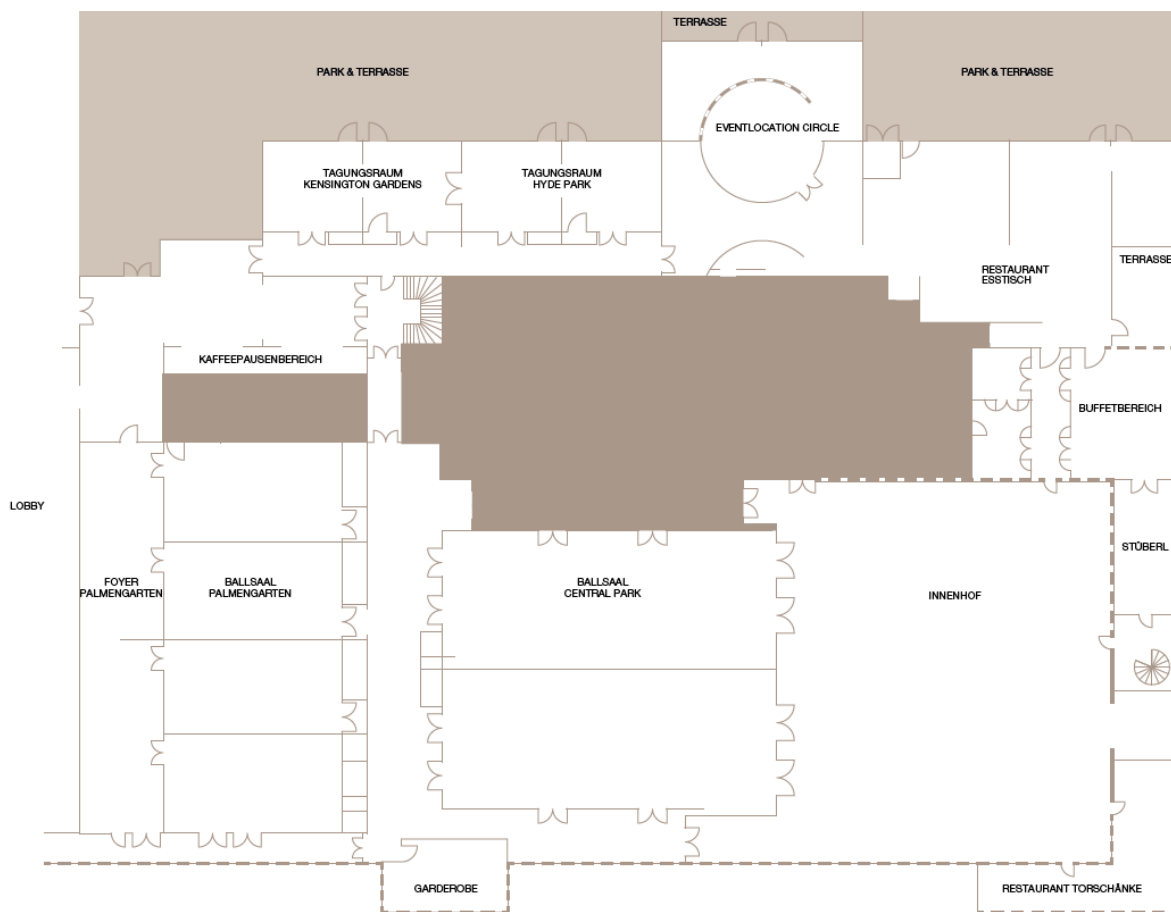

33m²
355ft²

188 Guest Rooms

Up to
180m²
1938ft²

37 Suites

MEETINGS & EVENTS

**2 BALLROOMS FOR UP TO 500
ATTENDEES**

**OUTSIDE EVENT OPTIONS FOR UP
TO 2000 ATTENDEES**

225	18	1.440 m ² 15.500 ft ²	442 m ² 4.757 ft ²	170 - 190 Persons (Buyouts possible)
Rooms	Meeting Rooms	Total Event Space	Largest Room Setup	Ideal Group Size

Up to
350 guest's
banquet
500 guests
theatre

Up to
350 guest's
banquet
500 guests
theatre

COURTYARD

MEETING CAPACITIES

GROUND FLOOR

1ST FLOOR

MEETING CAPACITIES

ROOM	FLOOR AREA	LENGTH in m	WIDTH in m	CEILING HEIGHT in m	RECEPTION	BANQUET	THEATRE	CLASSROOM	U-SHAPE	BOARDROOM
	in sq m				in m	in m	in m			
Central Park	442	23	19,3	4	500	340	500	300	96	92
Central Park 1 section	220	23	9,5	4	250	150	230	144	66	66
Palmengarten incl. Foyer	480	12	40	5,5	500	330	450	280	50	50
Palmengarten	330	12	27	5,5	400	240	300	180	50	50
Palmengarten 2 sections	165	12	13,3	5,5	200	100	120	80	35	30
Palmengarten 1 section	82	12	6,5	5,5	60	50	70	40	30	30
Hyde Park	84	13,5	6,3	3,9	90	50	70	45	30	30
Hyde Park 1 section	42	6,7	6,3	3,9	35	20	30	18	15	14
Kensington Gardens	84	13,5	6,3	3,9	90	50	70	45	30	30
Kensington 1 section	42	6,7	6,3	3,9	35	20	30	18	15	14
Sanssouci	35	10	3,3	2,5	30	20	24	-	-	20
Tiergarten	32	10	3,7	2,5	30	20	24	-	-	20
Prater	25	6,7	3,7	2,5	20	14	20	-	-	14
Regent's Park	25	6,7	3,7	2,5	20	14	20	9	-	14
Schönbrunn	24	6	3,4	2,5	20	14	20	9	-	14
Englischer Garten	23	5,5	3,6	2,5	-	-	-	-	-	10
St. James Park	22	5,9	3,6	2,5	-	-	-	-	-	6
Großer Garten	13	3,3	3,5	2,5	-	-	-	-	-	6

Rechteckiges Ausschneiden

RESTAURANTS & BARS

RESTAURANT ESSTISCH

THE GRAVENBRUCH LOUNGE

WELLBEING

THE SPA

Hilton[®]
FOR THE STAY[™]