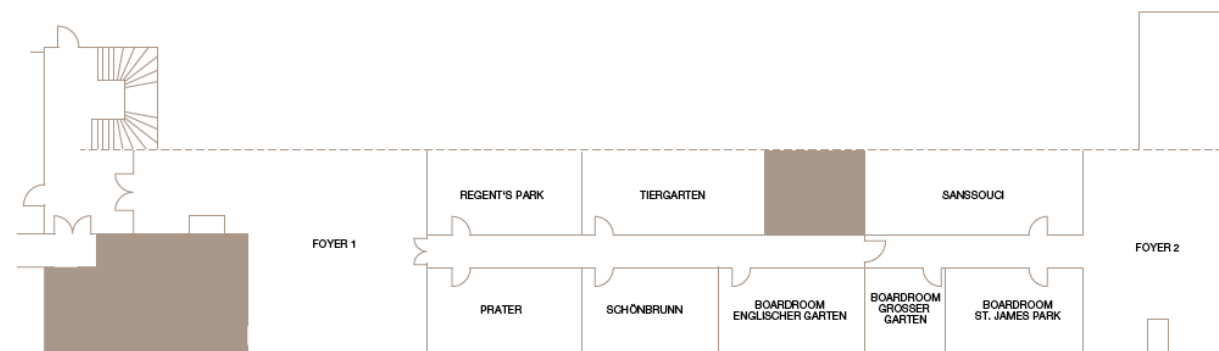

Up to
350 guest's
banquet
500 guests
theatre

Up to
350 guest's
banquet
500 guests
theatre

COURTYARD

MEETING CAPACITIES

GROUND FLOOR

1ST FLOOR

MEETING CAPACITIES

ROOM	FLOOR AREA	LENGTH in m	WIDTH in m	CEILING HEIGHT in m	RECEPTION	BANQUET	THEATRE	CLASSROOM	U-SHAPE	BOARDROOM
	in sq m				in m	in m	in m			
Central Park	442	23	19,3	4	500	340	500	300	96	92
Central Park 1 section	220	23	9,5	4	250	150	230	144	66	66
Palmengarten incl. Foyer	480	12	40	5,5	500	330	450	280	50	50
Palmengarten	330	12	27	5,5	400	240	300	180	50	50
Palmengarten 2 sections	165	12	13,3	5,5	200	100	120	80	35	30
Palmengarten 1 section	82	12	6,5	5,5	60	50	70	40	30	30
Hyde Park	84	13,5	6,3	3,9	90	50	70	45	30	30
Hyde Park 1 section	42	6,7	6,3	3,9	35	20	30	18	15	14
Kensington Gardens	84	13,5	6,3	3,9	90	50	70	45	30	30
Kensington 1 section	42	6,7	6,3	3,9	35	20	30	18	15	14
Sanssouci	35	10	3,3	2,5	30	20	24	-	-	20
Tiergarten	32	10	3,7	2,5	30	20	24	-	-	20
Prater	25	6,7	3,7	2,5	20	14	20	-	-	14
Regent's Park	25	6,7	3,7	2,5	20	14	20	9	-	14
Schönbrunn	24	6	3,4	2,5	20	14	20	9	-	14
Englischer Garten	23	5,5	3,6	2,5	-	-	-	-	-	10
St. James Park	22	5,9	3,6	2,5	-	-	-	-	-	6
Großer Garten	13	3,3	3,5	2,5	-	-	-	-	-	6

Rechteckiges Ausschneiden

RESTAURANTS & BARS

RESTAURANT ESSTISCH

THE GRAVENBRUCH LOUNGE

WELLBEING

THE SPA

Hilton[®]
FOR THE STAY[™]