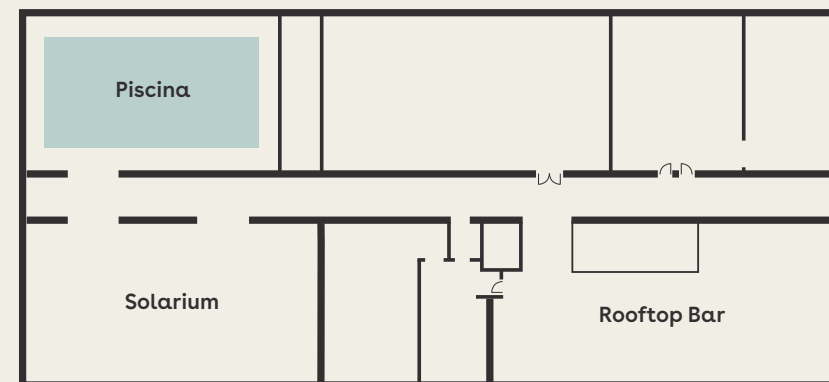

Conference Center - Floor 2

Meeting Rooms	SQM	Sq.feet	Height	Width	Lenght	Daylight	Classroom	Theater	"U" Shape	Boardroom	Cabaret 7 Per Table	Banquet 10 Per Table	Cocktail
Conference 4	100,5	1081,77	4,7	8,24	12,2	YES	54	80	33	30	42	60	70
Conference 3	109,66	1180,37	4,7	8,24	12,2	YES	54	80	33	30	42	60	70
Conference 1	111,94	1204,91	4,7	8,24	13,5	NO	54	90	33	30	42	60	75
Conference 2	112,26	1208,35	4,7	8,24	13,5	NO	54	90	33	30	42	60	75
Conference 1+2	224,2	2413,26	4,7	16,48	13,5	NO	108	180	42	36	84	120	150
Conference 3+4	210,16	2262,14	4,7	16,48	12,2	YES	108	160	42	36	84	120	140
Conference Ballroom	434,36	4675,41	4,7	16,48	25,7	YES	234	380	72	54	210	350	380
Meeting 5	73,47	790,82	3	9,6	7,1	YES	30	48	24	18	21	40	35
Meeting 6	112,49	1210,83	3	9,6	11,2	YES	54	80	33	24	42	90	60
Meeting 5+6	185,96	2001,65	3	9,6	18,3	YES	84	128	42	36	63	130	95

Hotel - Rooftop - Floor 11

Meeting Rooms	SQM	Sq.feet	Height	Width	Lenght	Daylight	Classroom	Theater	"U" Shape	Boardroom	Cabaret 7 Per Table	Banquet 10 Per Table	Cocktail
Rooftop bar - Sideral	/					YES	/	/	/	/	/	/	50
Rooftop Solarium	134	1442,36				YES	/	/	/	/	/	/	80