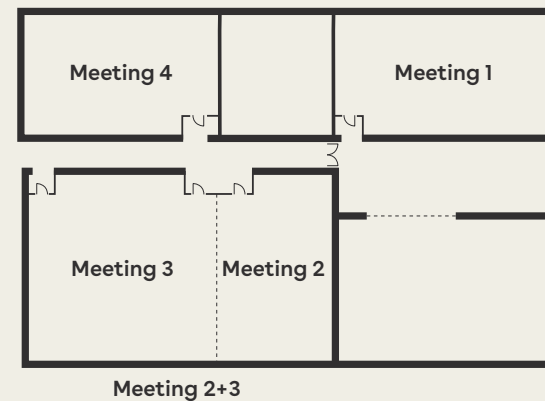

Conference Center - Floor 0

Meeting Rooms	SQM	Sq.feet	Height	Width	Lenght	Daylight	Classroom	Theater	"U" Shape	Boardroom	Cabaret 7 Per Table	Banquet 10 Per Table	Cocktail
Madrid 1	124,59	1341,07	5,9	7,6	13,9	NO	54	90	33	30	42	60	75
Madrid 2	130,85	1408,45	5,9	7,8	13,9	NO	54	90	33	30	42	60	75
Madrid 3	107,47	1156,79	5,9	7,8	12,2	NO	54	80	33	30	42	60	70
Madrid 4	117,46	1264,33	5,9	7,6	12,2	NO	54	80	33	30	42	60	70
Madrid 1+2	255,44	2749,52	5,9	15,4	13,9	NO	108	180	42	36	84	120	150
Madrid 3+4	224,93	2421,12	5,9	15,4	12,2	NO	108	160	42	36	84	120	140
Madrid Ballroom	480,37	5170,65	5,9	15,4	26,1	NO	234	380	72	54	210	350	380

Conference Center - Floor 1

Meeting Rooms	SQM	Sq.feet	Height	Width	Lenght	Daylight	Classroom	Theater	"U" Shape	Boardroom	Cabaret 7 Per Table	Banquet 10 Per Table	Cocktail
Meeting 1	89,33	961,54	3	6,24	13,34	NO	42	64	27	24	42	60	50
Meeting 2	73,15	787,38	3	9,6	7,1	YES	30	48	24	18	21	40	35
Meeting 3	112,04	1205,55	3	9,6	11,2	YES	54	80	33	24	42	90	60
Meeting 2+3	185,19	1993,26	3	9,6	18,3	YES	84	128	42	36	63	130	95
Meeting 4	74,2	796,52	3	5,89	11,55	NO	30	56	21	18	21	40	35