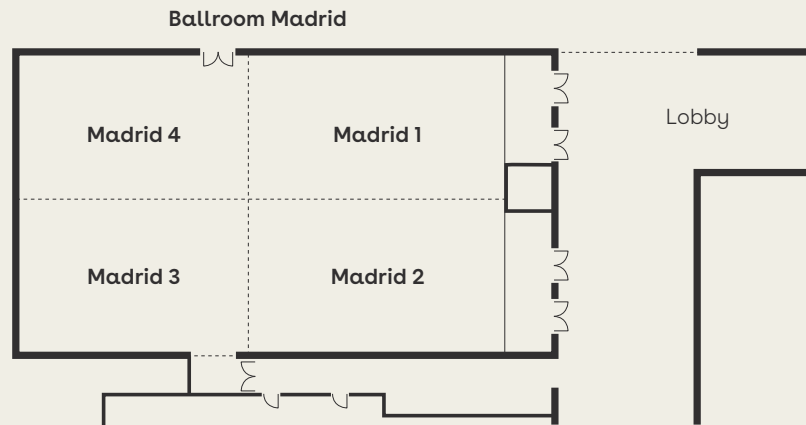

Conference Center - Floor 0

Meeting Rooms	SQM	Sq.feet	Height	Width	Lenght	Daylight	Classroom	Theater	"U" Shape	Boardroom	Cabaret 7 Per Table	Banquet 10 Per Table	Cocktail
Madrid 1	124,59	1341,07	5,9	7,6	13,9	NO	54	90	33	30	42	60	75
Madrid 2	130,85	1408,45	5,9	7,8	13,9	NO	54	90	33	30	42	60	75
Madrid 3	107,47	1156,79	5,9	7,8	12,2	NO	54	80	33	30	42	60	70
Madrid 4	117,46	1264,33	5,9	7,6	12,2	NO	54	80	33	30	42	60	70
Madrid 1+2	255,44	2749,52	5,9	15,4	13,9	NO	108	180	42	36	84	120	150
Madrid 3+4	224,93	2421,12	5,9	15,4	12,2	NO	108	160	42	36	84	120	140
Madrid Ballroom	480,37	5170,65	5,9	15,4	26,1	NO	234	380	72	54	210	350	380

Conference Center - Floor 1

Meeting Rooms	SQM	Sq.feet	Height	Width	Lenght	Daylight	Classroom	Theater	"U" Shape	Boardroom	Cabaret 7 Per Table	Banquet 10 Per Table	Cocktail
Meeting 1	89,33	961,54	3	6,24	13,34	NO	42	64	27	24	42	60	50
Meeting 2	73,15	787,38	3	9,6	7,1	YES	30	48	24	18	21	40	35
Meeting 3	112,04	1205,55	3	9,6	11,2	YES	54	80	33	24	42	90	60
Meeting 2+3	185,19	1993,26	3	9,6	18,3	YES	84	128	42	36	63	130	95
Meeting 4	74,2	796,52	3	5,89	11,55	NO	30	56	21	18	21	40	35