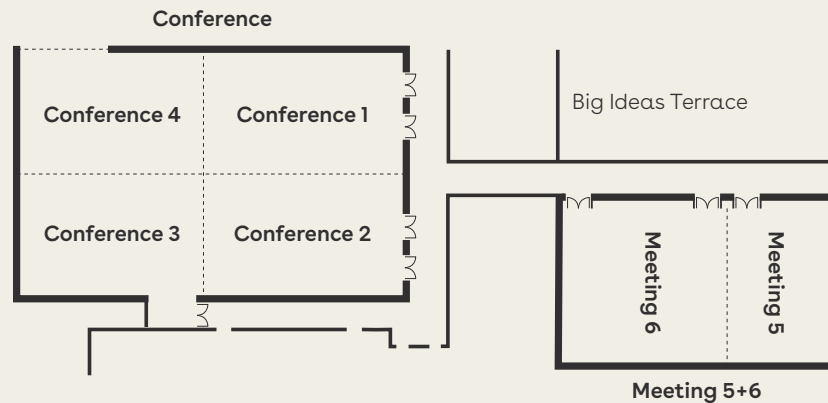

Conference Center - Floor 2

Meeting Rooms	SQM	Sq.feet	Height	Width	Lenght	Daylight	Classroom	Theater	"U" Shape	Boardroom	Cabaret 7 Per Table	Banquet 10 Per Table	Cocktail
Conference 4	100,5	1081,77	4,7	8,24	12,2	YES	54	80	33	30	42	60	70
Conference 3	109,66	1180,37	4,7	8,24	12,2	YES	54	80	33	30	42	60	70
Conference 1	111,94	1204,91	4,7	8,24	13,5	NO	54	90	33	30	42	60	75
Conference 2	112,26	1208,35	4,7	8,24	13,5	NO	54	90	33	30	42	60	75
Conference 1+2	224,2	2413,26	4,7	16,48	13,5	NO	108	180	42	36	84	120	150
Conference 3+4	210,16	2262,14	4,7	16,48	12,2	YES	108	160	42	36	84	120	140
Conference Ballroom	434,36	4675,41	4,7	16,48	25,7	YES	234	380	72	54	210	350	380
Meeting 5	73,47	790,82	3	9,6	7,1	YES	30	48	24	18	21	40	35
Meeting 6	112,49	1210,83	3	9,6	11,2	YES	54	80	33	24	42	90	60
Meeting 5+6	185,96	2001,65	3	9,6	18,3	YES	84	128	42	36	63	130	95

Hotel - Rooftop - Floor 11

Meeting Rooms	SQM	Sq.feet	Height	Width	Lenght	Daylight	Classroom	Theater	"U" Shape	Boardroom	Cabaret 7 Per Table	Banquet 10 Per Table	Cocktail
Rooftop bar - Sideral	/					YES	/	/	/	/	/	/	50
Rooftop Solarium	134	1442,36				YES	/	/	/	/	/	/	80