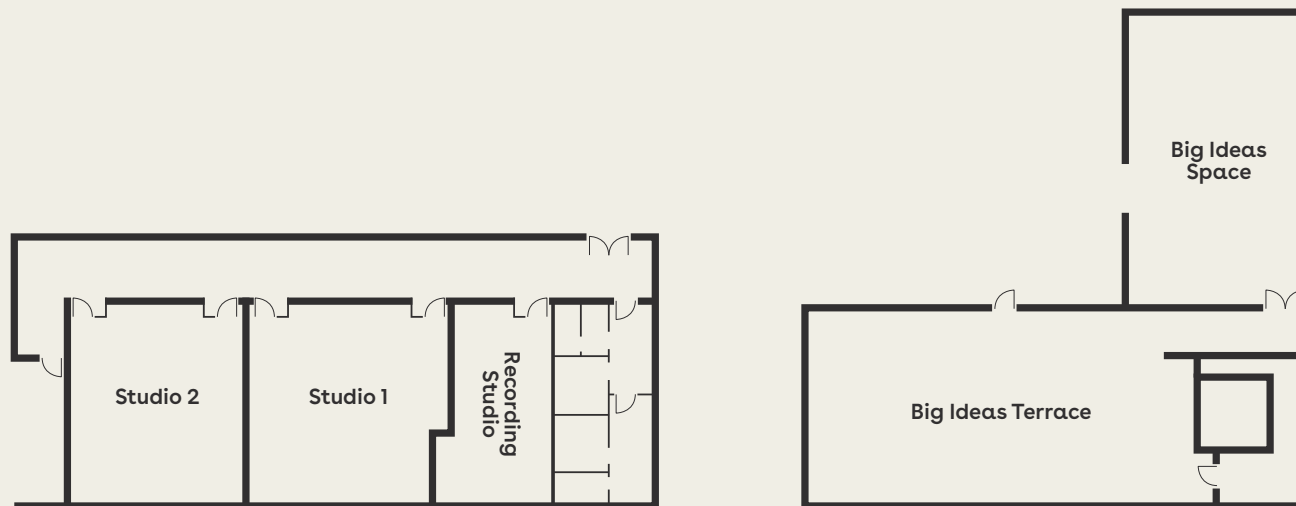

Hotel - Floor 1

Meeting Rooms	SQM	Sq.feet	Height	Width	Lenght	Daylight	Classroom	Theater	"U" Shape	Boardroom	Cabaret 7 Per Table	Banquet 10 Per Table	Cocktail
Studio 1	61,1	657,67	3	8	7,5	NO	24	36	18	18	28	40	36
Studio 2	54,83	590,18	3	6,84	7,5	NO	24	36	18	18	21	30	30
Recording Studio	33,08	356,07	3	3,8	7,5	NO	/	/	/	12	/	/	/

Hotel - Floor 2

Meeting Rooms	SQM	Sq.feet	Height	Width	Lenght	Daylight	Classroom	Theater	"U" Shape	Boardroom	Cabaret 7 Per Table	Banquet 10 Per Table	Cocktail
Big Ideas Space	177	1905,21	2,6	7	10	YES	/	/	8	10	/	/	110
Big Ideas Terrace	97	1044,09				YES	/	/	/	/	/	/	75