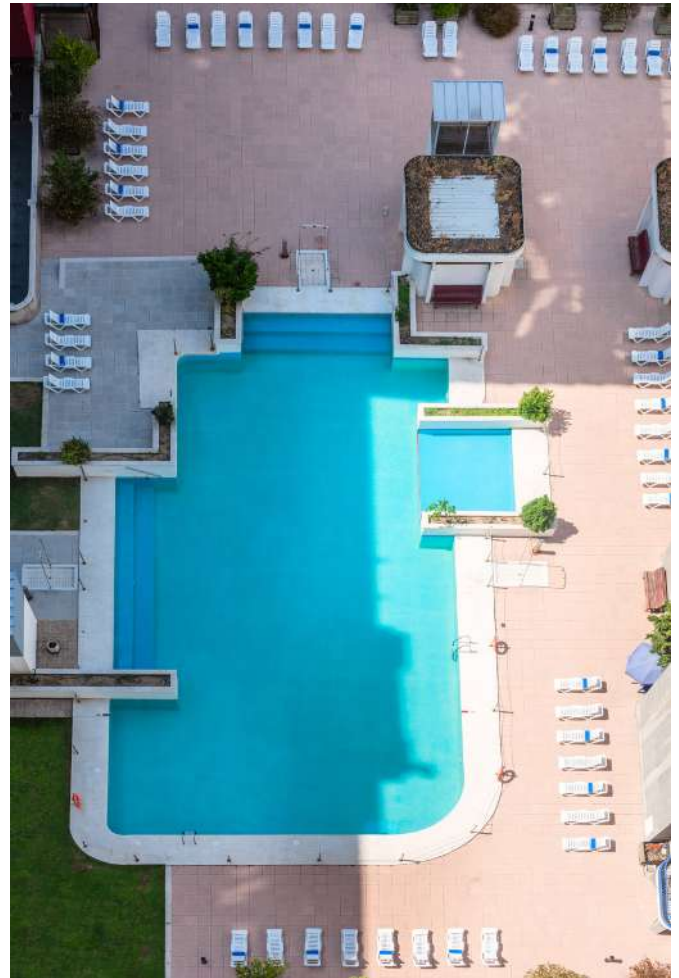

Servicios e Instalaciones

Services & Facilities

Restaurantes y Bares - Food & Beverage

- Buffet de desayuno: fresco y energizante con áreas que sirven productos de alta calidad.
- Restaurante buffet para el almuerzo

- Fresh and energising breakfast buffet with areas serving top quality products
- Spacious Buffet Restaurant for lunch.