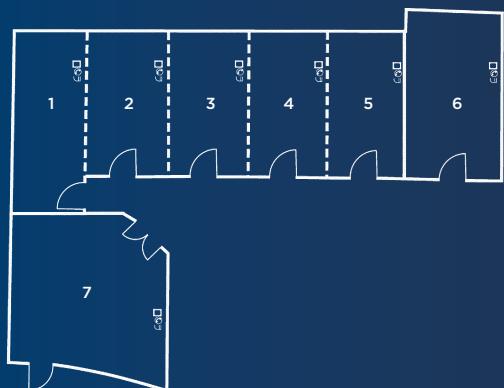

Function rooms and capacities

Name	Measurements	Ceiling	m ²	Banquet	Block	Reception	School	Theatre	U-shape
1. Main 1, 2, 3, 4, 5	3,5 x 6,5	3,8	25	-	8	-	-	12	6
2. Main 1-5	18,4 x 6,5	3,8	125	-	36	-	60	96	30
3. Main 1-2 / 4-5	7 x 6,5	3,8	50	-	14	-	18	32	12
4. Main 1-3 / 3-5	10,5 x 6,5	3,8	75	-	22	-	30	48	18
5. Main 1-4 / 2-5	14 x 6,5	3,8	100	-	28	-	42	70	24
6. Neckar	7,6 x 4,6	3,8	36	-	12	-	12	20	10
7. Rhein	7,1 x 6,9	3,8	49	-	16	-	18	32	14