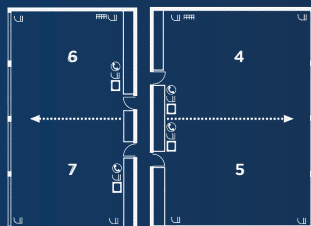

Veranstaltungsräume und Kapazitäten

Untergeschoss

Erdgeschoss

Name	Maße	Raumhöhe (m)	m ²	Bankett	Block	Empfang	Schule	Theater	U Form	Kabarett
1. Königstuhl	6,1 x 9	2,2	55	15	20	30	20	30	15	15
2. Neckartal	6,1 x 9	2,2	55	15	20	30	20	30	15	15
Königstuhl + Neckartal	12,2 x 9	2,2	110	30	40	80	55	80	35	36
3. Schloss Heidelberg	9 x 6,6	2,2	60	25	26	30	25	30	20	15
4. Starkenburg	6,1 x 9	2,9	55	15	20	30	20	30	15	15
5. Windeck	6,1 x 9	2,9	55	15	20	30	20	30	15	15
Starkenburg + Windeck	12,2 x 9	2,9	110	30	40	60	55	80	35	36
6. Strahlenburg	7 x 6,4	2,9	45	10	16	20	14	20	12	12
7. Wachenburg	7 x 6,4	2,9	45	10	16	20	14	20	12	12
Strahlenburg + Wachenburg	14 x 6,4	2,9	90	25	30	60	35	50	25	30