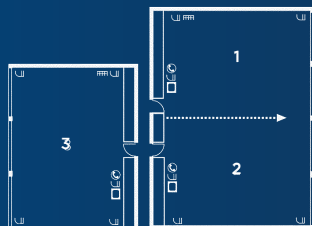

Veranstaltungsräume und Kapazitäten

Untergeschoss

Erdgeschoss

Name	Maße	Raumhöhe (m)	m ²	Bankett	Block	Empfang	Schule	Theater	U Form	Kabarett
1. Königstuhl	6,1 x 9	2,2	55	15	20	30	20	30	15	15
2. Neckartal	6,1 x 9	2,2	55	15	20	30	20	30	15	15
Königstuhl + Neckartal	12,2 x 9	2,2	110	30	40	80	55	80	35	36
3. Schloss Heidelberg	9 x 6,6	2,2	60	25	26	30	25	30	20	15
4. Starkenburg	6,1 x 9	2,9	55	15	20	30	20	30	15	15
5. Windeck	6,1 x 9	2,9	55	15	20	30	20	30	15	15
Starkenburg + Windeck	12,2 x 9	2,9	110	30	40	60	55	80	35	36
6. Strahlenburg	7 x 6,4	2,9	45	10	16	20	14	20	12	12
7. Wachenburg	7 x 6,4	2,9	45	10	16	20	14	20	12	12
Strahlenburg + Wachenburg	14 x 6,4	2,9	90	25	30	60	35	50	25	30